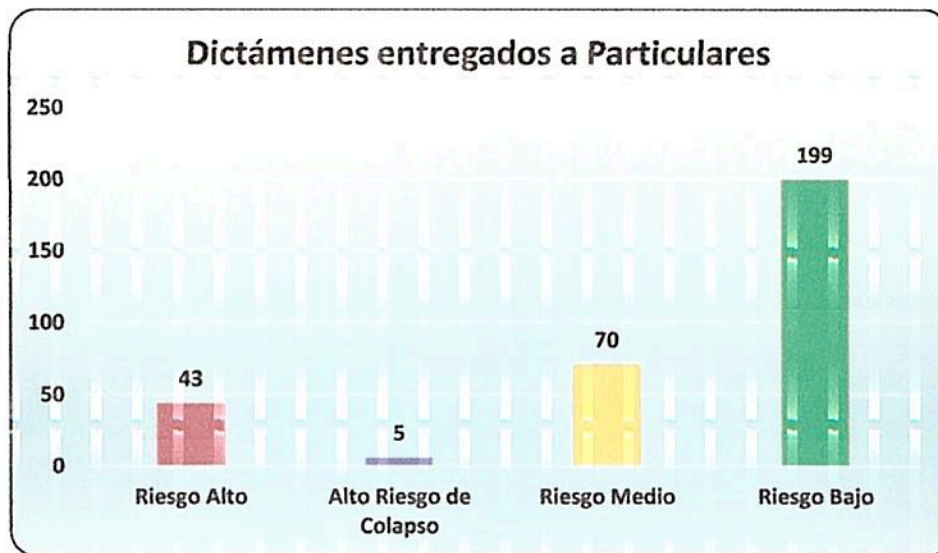

* No permitieron acceso; no existe domicilio, lote baldío, etc.

M/
e

Asimismo, se han preparado y entregado 317 dictámenes a particulares, con los resultados mostrados en la Tabla 2.

Tabla 2. Dictámenes entregados a Particulares

Tipo de Riesgo	Número de Inmuebles
Riesgo Alto	43
Alto Riesgo de Colapso	5
Riesgo Medio	70
Riesgo Bajo	199
Total de dictámenes	317

3. Proyección al 14 de marzo de 2018

Se estima que para el 19 de marzo de 2018 se hayan emitido 755 dictámenes al Comité de Emergencias y 322 dictámenes a particulares.