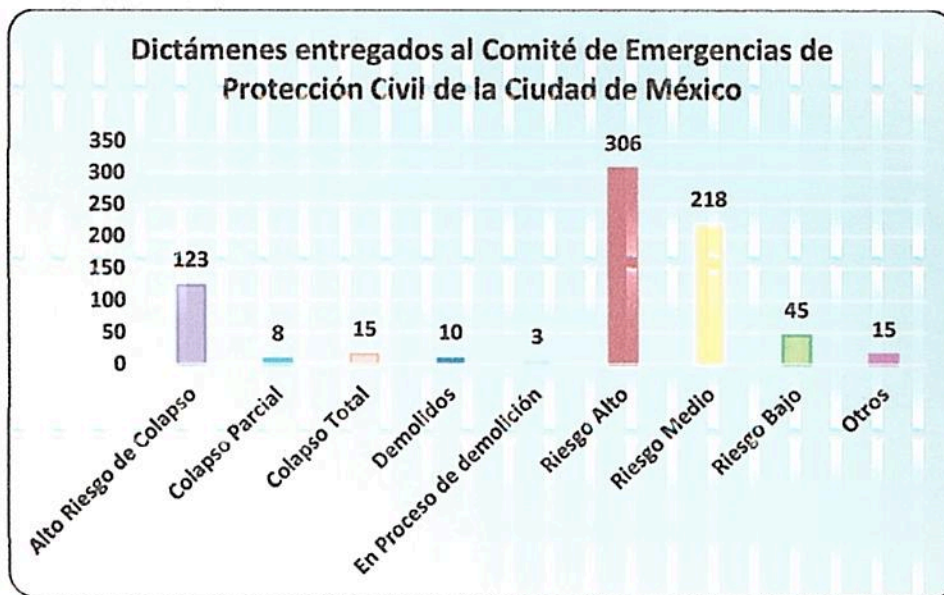

Tabla 1. Dictámenes entregados al Comité de Emergencias

Tipo de Riesgo	Número de Inmuebles
Alto Riesgo de Colapso	123
Colapso Parcial	8
Colapso Total	15
Demolidos	10
En Proceso de demolición	3
Riesgo Alto	306
Riesgo Medio	218
Riesgo Bajo	45
Otros *	15
Total de dictámenes	743

* No permitieron acceso; no existe domicilio, lote baldío, etc.

M/
e